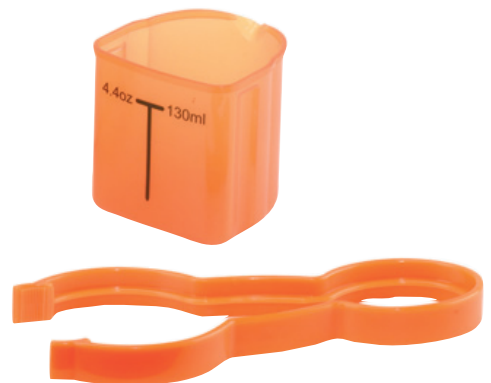

Ref. 80101

Esterilizador eléctrico Espresso

1. Capacidad para 6 biberones y sus complementos.
   - Indicadores de proceso de esterilización.
   - Bandeja para accesorios.
   - Tapa con asa.
2. *Incluye medidor y pinzas.

Steriliser electric Espresso

1. Room for 6 baby bottles and accessories.
   - Light indicator of the sterilization process.
   - Tray for accessories.
   - Lid with handle.
2. Meter and tongs included.