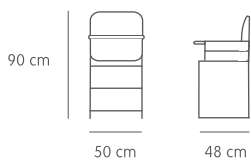

#### Trona Combi Vaca

- Trona de madera Hevea Brasiliensis.
- Convertible en un divertido escritorio con un solo movimiento.
- El asiento, respaldo y apoyabrazos están protegidos con una vestidura acolchada extraíble y lavable.
- Arnés de seguridad.
- Conforme normativa Europea UNE-EN 14988:2006-1/2.
- Edad recomendada como trona: a partir de 6 meses.
- Edad recomendada como escritorio: a partir de 24 meses.