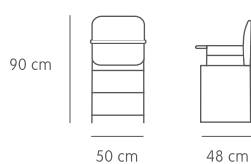

Ref: 9011

Trona Combi Microorganismos

- Trona de madera Hevea Brasiliensis.
- Convertible en un divertido escritorio con un solo movimiento.
- El asiento, respaldo y apoyabrazos están protegidos con una vestidura acolchada extraíble y lavable.
- Cinturón de seguridad.
- Conforme normativa Europea UNE-EN 14988:2006/1/2.
- Edad recomendada como trona: a partir de 6 meses.
- Edad recomendada como escritorio: a partir de 24 meses.