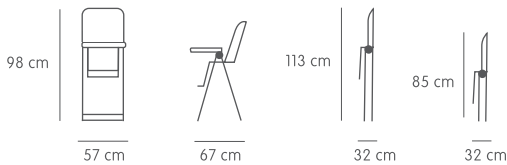

Ref: 12157

Trona plegada
Folded highchair

3 posiciones de respaldo
3 Backrest positions

Reposapiés abatible
Reclining foot rest

Bandeja ajustable y extraíble
Adjustable and removable tray

6 posiciones de altura
6 different height positions

Trona Best Microorganismos

- Diseño multifuncional.
- Bandeja ajustable y extraíble.
- Incluye protector de bandeja para fácil limpieza.
- Reposapiés abatible.
- 3 posiciones de respaldo.
- 6 posiciones de altura.
- Sus posiciones permitirán al bebé estar cómodo si se queda dormido después de comer.
- Funda ergonómica y completamente acolchada.
- Plegada ocupa muy poco espacio.