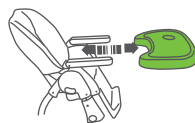

Ref: 12157

Trona plegada
Folded highchair

3 posiciones de respaldo
3 Backrest positions

Reposapiés abatible
Reclining foot rest

Bandeja ajustable y extraíble
Adjustable and removable tray

6 posiciones de altura
6 different height positions

Trona Best Microorganismos

- Diseño multifuncional.
- Bandeja ajustable y extraíble.
- Incluye protector de bandeja para fácil limpieza.
- Reposapiés abatible.
- 3 posiciones de respaldo.
- 6 posiciones de altura.
- Sus posiciones permitirán al bebé estar cómodo si se queda dormido después de comer.
- Funda ergonómica y completamente acolchada.
- Plegada ocupa muy poco espacio.

Microorganisms Best highchair

- Multifunctional design.
- Adjustable and removable tray.
- Tray protector for easy cleaning.
- Reclining footrest.
- 3 backrest positions.
- 6 different height positions.
- Its multiple positions insure that the baby will be comfortable when it comes time to take a nap after feeding.
- Ergonomic and completely cushioned fabric cover.
- Takes little room when folded.