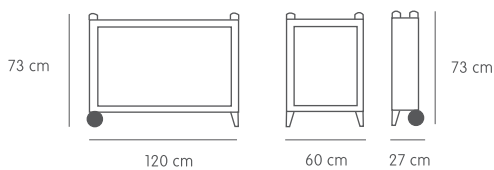

Cuna Microorganismos Bassinet + Arco juegos

- Cuna plegable tipo paraguas.
- Ideal para desplazamientos o segundas residencias.
- Bassinet doble altura.
- Incorpora dos ruedas para facilitar el transporte.
- Incluye bolsa de transporte, colchón y arco de juegos.
- Conforme normativa Europea UNE-EN 716-1/2:2008, EN 71:2005/1/2.
- Peso: 9,2 kg.

Microorganisms Cot Bassinet + Play arch

- Umbrella type folding mechanism.
- Ideal for travelling or for secondary residences.
- Bassinet doble height.
- Includes two wheels to facilitate its transport.
- Transport bag, mattress and play arch included.
- Conforms to European standard UNE-EN 716-1/2:2008, EN 71:2005/1/2
- Weight: 9,2 kg.