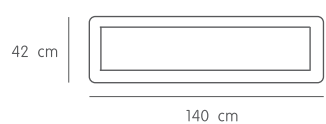

NEW

Barrera cama
Microorganismos.
Ref. 40204

Barrera cama Vaca.
Ref. 40203

Barrera cama Navy.
Ref. 40201

Bolsa de transporte
Transport bag

Packaging
Packaging

Barrera cama

- Barrera de seguridad para cama.
- Abatible completamente, facilita el acceso a la cama.
- Abatible completamente.
- Desmontable, ocupa poco espacio.