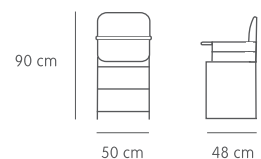

NEW Trona Combi
Microorganismos.
Ref. 9011

Trona Combi Vaca.
Ref. 9010

Trona Combi Nik.
Ref.9008

Trona Combi

- Trona de madera Hevea Brasiliensis.
- Convertible en un divertido escritorio con un solo movimiento.
- El asiento, respaldo y apoyabrazos están protegidos con una vestidura acolchada extraíble y lavable.
- Cinturón de seguridad.
- Conforme normativa Europea UNE-EN 14988:2006/1/2.
- Edad recomendada como trona: a partir de 6 meses.
- Edad recomendada como escritorio: a partir de 24 meses.