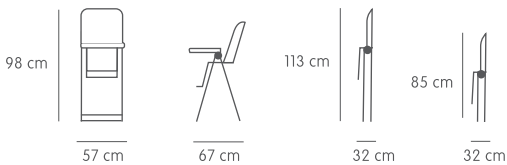

Trona Best

- Diseño multifuncional.
- Bandeja ajustable y extraíble.
- Incluye protector de bandeja para fácil limpieza.
- Reposapiés abatible.
- 3 posiciones de respaldo.
- 6 posiciones de altura.
- Sus posiciones permitirán al bebé estar cómodo si se queda dormido después de comer.
- Funda ergonómica y completamente acolchada.
- Plegada ocupa muy poco espacio.

Best highchair

- Multifunctional design.
- Adjustable and removable tray.
- Tray protector for easy cleaning.
- Reclining footrest.
- 3 backrest positions.
- 6 different height positions.
- Its multiple positions insure that the baby will be comfortable when it comes time to take a nap after feeding.
- Ergonomic and completely cushioned fabric cover.
- Takes little room when folded.