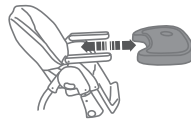

NEW Trona Best
Microorganismos. Ref. 12157

Trona Best
Vaca. Ref. 12156

3 posiciones de respaldo
3 backrest positions

Reposapiés abatible
Reclining foot rest

Bandeja ajustable y extraíble
Adjustable and removable tray

6 posiciones de altura
6 different height positions

Trona plegada
Folded highchair

Trona Best

- Diseño multifuncional.
- Bandeja ajustable y extraíble.
- Incluye protector de bandeja para fácil limpieza.
- Reposapiés abatible.
- 3 posiciones de respaldo.
- 6 posiciones de altura.
- Sus posiciones permitirán al bebé estar cómodo si se queda dormido después de comer.
- Funda ergonómica y completamente acolchada.
- Plegada ocupa muy poco espacio.

Best highchair

- Multifunctional design.
- Adjustable and removable tray.
- Tray protector for easy cleaning.
- Reclining footrest.
- 3 backrest positions.
- 6 different height positions.
- Its multiple positions insure that the baby will be comfortable when it comes time to take a nap after feeding.
- Ergonomic and completely cushioned fabric cover.
- Takes little room when folded.